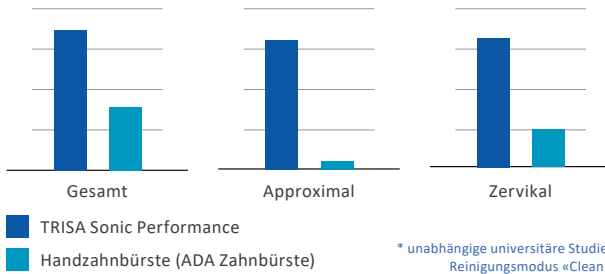

FÜR EINE BIS ZU 13× BESSERE REINIGUNGSLEISTUNG*

Die TRISA Sonic Performance entfernt Plaque besser als eine Handzahnbürste – im schwierig erreichbaren Approximalbereich bis zu 13×*.

Zwei auf individuelle Bedürfnisse abgestimmte Aufsteckbürsten.