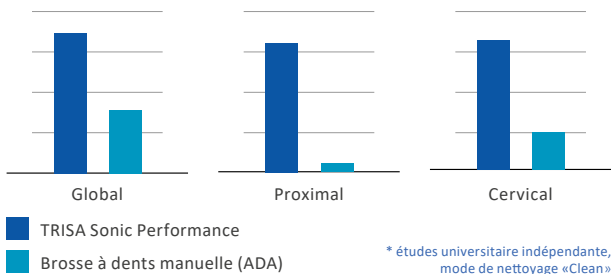

La TRISA Sonic Performance élimine nettement plus de plaque dentaire qu'une brosse à dents manuelle – dans les espaces interdentaires difficiles à atteindre jusqu'à 13x mieux*.

Deux types de brosses adaptées aux besoins individuels.