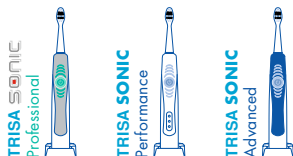

Brosses TRISA SONIC PRO CLEAN avec brins gradués positionnés en X. Pour un nettoyage efficace des dents.

Brosses TRISA SONIC FINE TIP avec brins soyeux, coniques. Pour un nettoyage en douceur des dents et de la gencive.

Brosses de recharge pour: