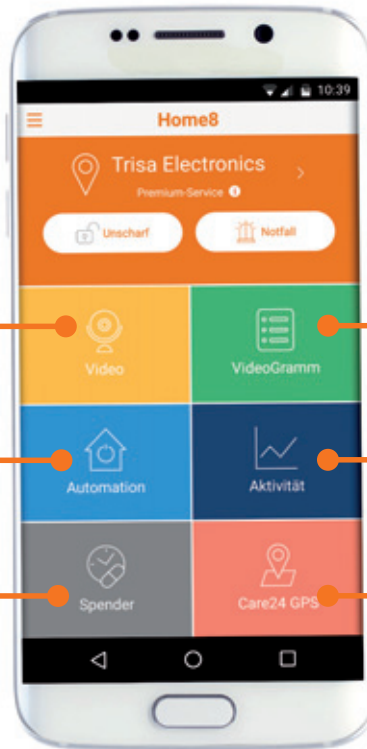

## PLUG

alle Geräte einschalten

## PLAY

App nutzen und die Räume überwachen

Wenige Minuten nach der Installation der App sehen Sie bereits die vorinstallierten Kameras und Sensoren. Zusätzliche Geräte lassen sich innert Sekunden ergänzen.

# APP FEATURES

**Video:** zeigt die eingerichteten Kameras

**Videogramm:** gespeicherte Aufnahmen von Zwischenfällen

**Automation:** steuert die Geräte zu Hause

**Aktivität:** Bewegungsmelder

**Spender:** Medikamenteneinnahme

**Care24:** GPS-Ortung von mobilen Geräten

**Autorisierte Benutzer:** zeigt die befugten Benutzer an

**Gerätemanagement:** zeigt die eingerichteten Geräte

**Notfallnummern:** Nummern für Notfälle

**Notfallkontakte:** Kontakte für Notfälle