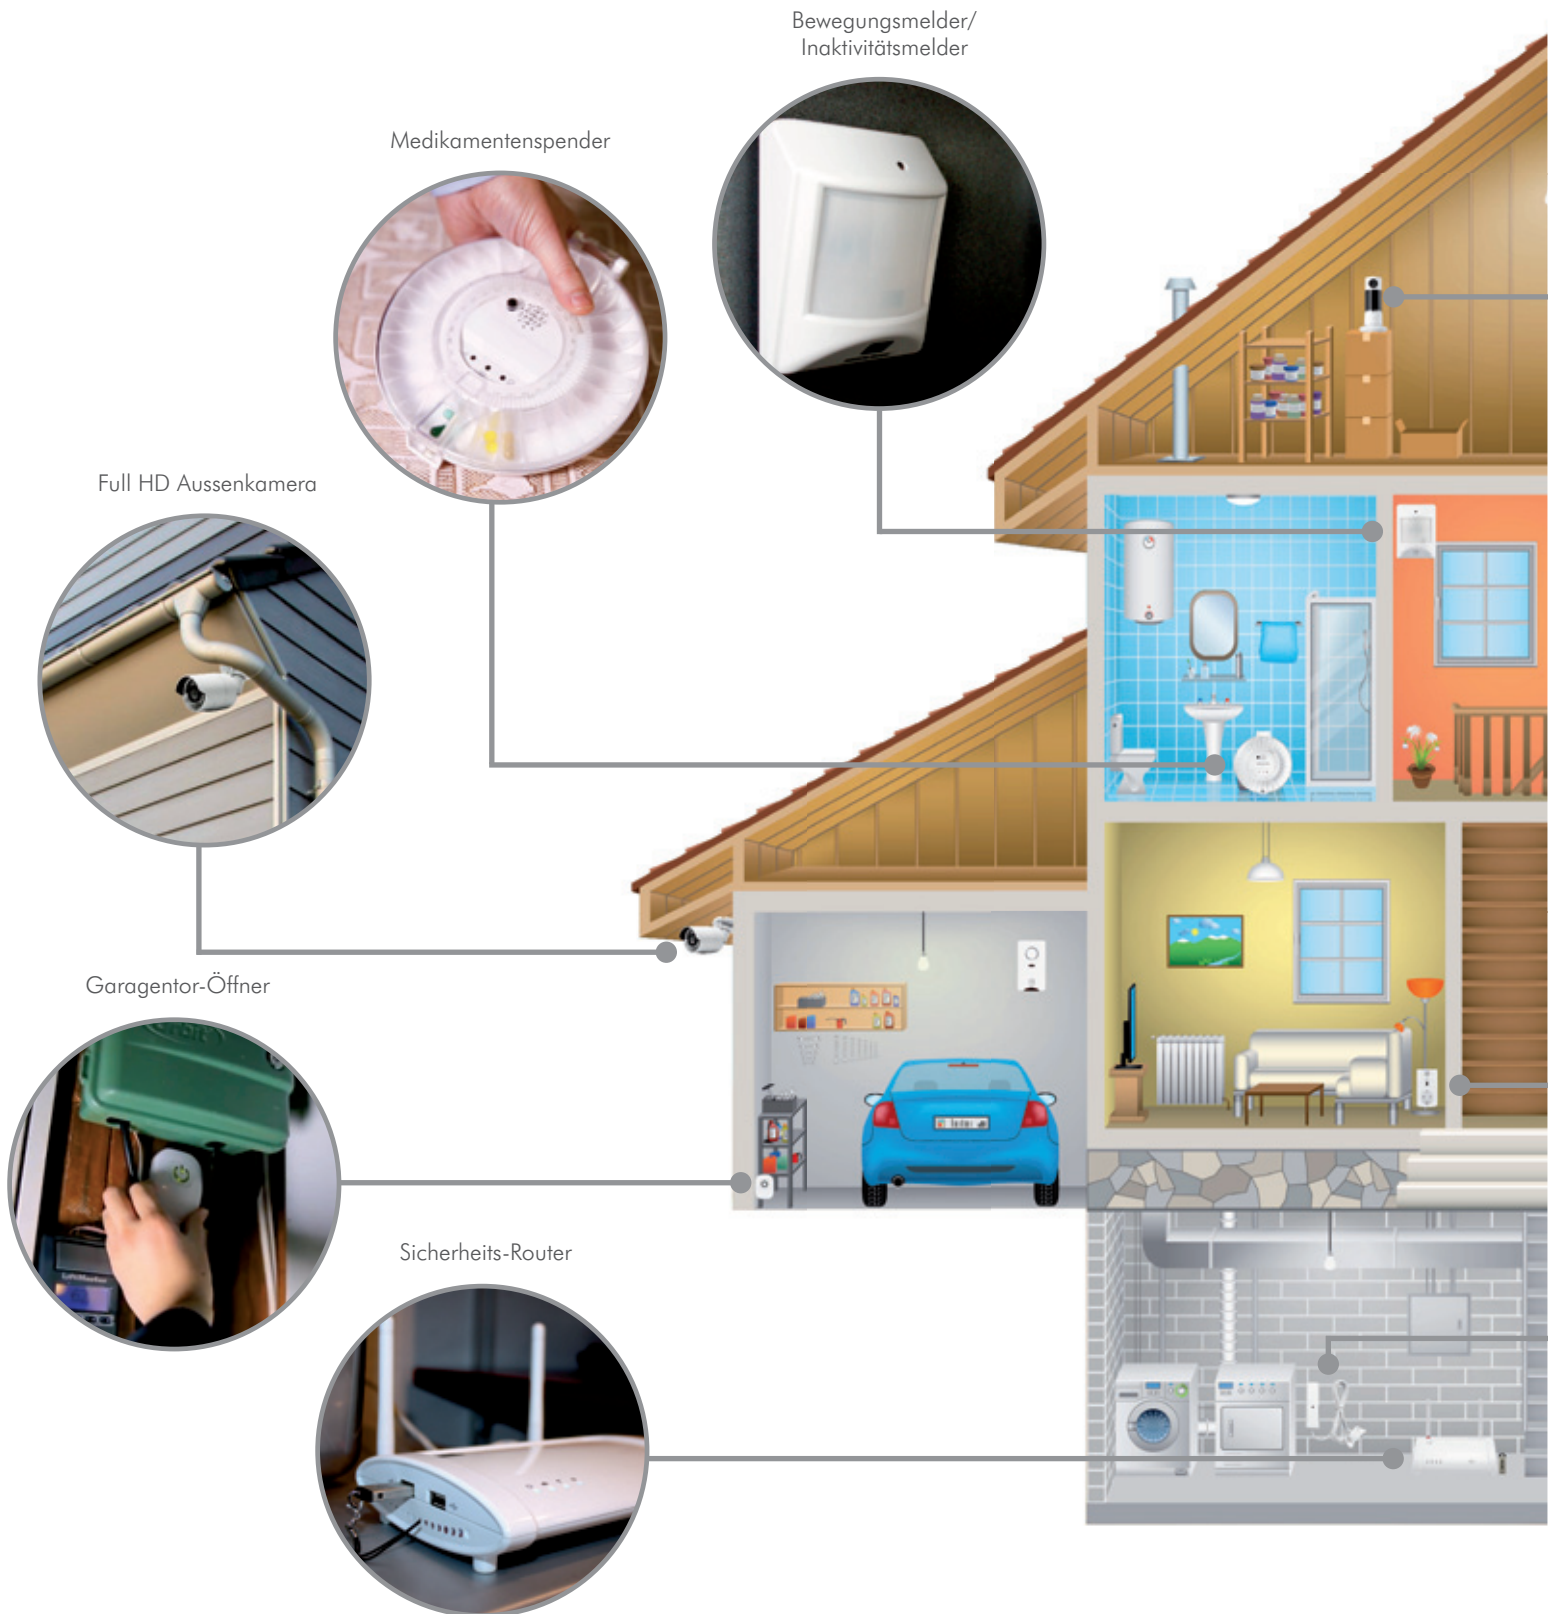

## PLAY

App nutzen und die Räume überwachen

Wenige Minuten nach der Installation der App sehen Sie bereits die vorinstallierten Kameras und Sensoren. Zusätzliche Geräte lassen sich innert Sekunden ergänzen.

# APP FEATURES

**Video:** zeigt die eingerichteten Kameras

**Videogramm:** gespeicherte Aufnahmen von Zwischenfällen

**Automation:** steuert die Geräte zu Hause

**Aktivität:** Bewegungsmelder

**Spender:** Medikamenteneinnahme

**Care24:** GPS-Ortung von mobilen Geräten

**Autorisierte Benutzer:** zeigt die befugten Benutzer an

**Gerätemanagement:** zeigt die eingerichteten Geräte

**Notfallnummern:** Nummern für Notfälle

**Notfallkontakte:** Kontakte für Notfälle

# ANWENDUNGSBEISPIELE

HD Drehkamera

Tür- und Fenstersensor

Sturzsensord/  
Panikknopf

Aktivitätssensor

Ferngesteuerte  
Steckdose

Wasser Sensor

Mini HD Kamera