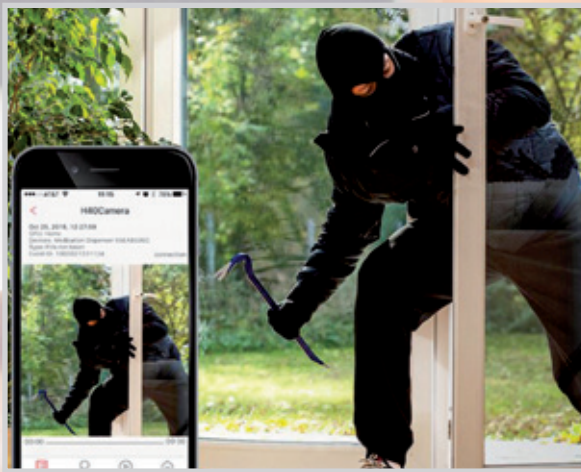

## 4 Smart Home

Meldungen auf Ihr Smartphone und Sirenenaktivierung bei geöffneten Fenstern und Türen.  
Ihre elektronischen Geräte von überall her ein- und ausschalten.

## Starter Kit

Im Starter Kit inbegriffen sind der Sicherheits-Router, zwei Mini HD Kameras, eine Sirene und ein 16 GB USB-Stick. Diese Startkombination lässt sich beliebig und einfach durch die einzelnen Produkte erweitern, sodass Ihnen optimale Sicherheit gewährleistet ist.

## Privatsphäre

Vielfach patentierte Firewalls und AES-256-Verschlüsselung schützen Ihr gesamtes Home8-Sicherheitssystem. Die Daten werden nicht in einer Cloud, sondern in einem in sich geschlossenen Netz auf dem USB-Stick gespeichert.

# ZUHAUSE SICHER FÜHLEN

Das Zuhause nicht im Ungewissen lassen: Räume durch unauffällige Kameras überwachen und via App von überall her steuern, keine aufwendigen Wandmontagen, 24/7h-Betrieb.