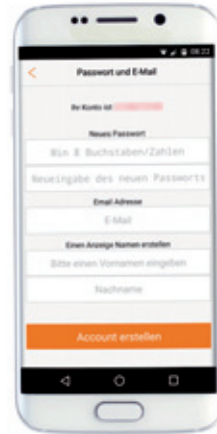

PLUG & PLAY

Scannen Sie den QR-Code oder laden Sie die App im AppStore/GooglePlay runter, erstellen Sie einen Benutzer und schon können Sie Home8 nutzen.