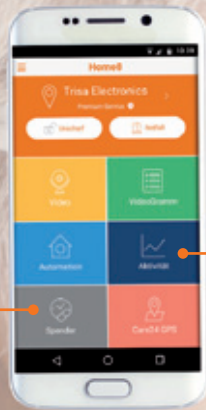

SENIOR CARE

Es ist neun Uhr morgens. Marie Louise will Milch im Keller holen, als es passiert: Sie verliert kurz das Gleichgewicht und stürzt die Treppe hinunter. Dabei bricht sich die 81-Jährige das Bein. Aufstehen kann sie nicht. Das Telefon hat sie nicht dabei. Mit starken Schmerzen muss sie auf dem kalten Kellerboden ausharren. Schier unendliche acht Stunden später findet ihre Tochter sie. Die Frau liegt immer noch auf dem Boden und ist stark unterkühlt.

Solche Situationen kann der Sturzsensor verhindern. Er informiert umgehend gleichzeitig alle Familienmitglieder oder autorisierte Personen. Stürze im Haushalt wie jener von Marie Louise machen rund 85% der Unfälle und Stürze von über 60-Jährigen aus. Hilfe bietet auch der Inaktivitätssensor, welcher an einer häufig frequentierten Stelle in der Wohnung installiert wird. Im Falle von Bewegungsunfähigkeit wird nach eingestellter Zeit eine Meldung an Angehörige versendet.

Verschaffen Sie sich und Ihren Angehörigen ein beruhigendes Gefühl. Der Rundum-Schutz für Senioren: Sturzsensor und Panikknopf, Erinnerung für Medikamenteneinnahme und vieles mehr.

Spender: Medikamenteneinnahme

Aktivität: Bewegungsmelder

Einstellungen für Timer und Lautstärke