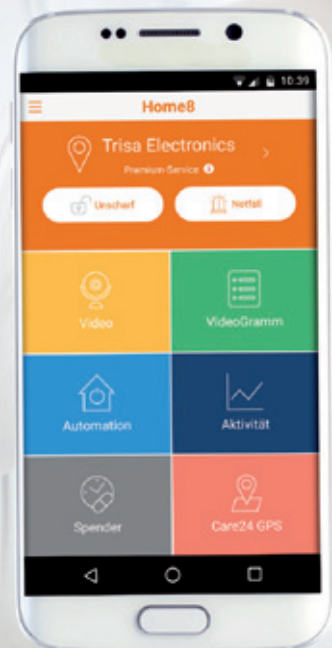

## Starter Kit

Im Starter Kit inbegriffen sind der Sicherheits-Router, zwei Mini HD Kameras, eine Sirene und ein 16 GB USB-Stick. Diese Startkombination lässt sich beliebig und einfach durch die einzelnen Produkte erweitern, sodass Ihnen optimale Sicherheit gewährleistet ist.

## Privatsphäre

Vielfach patentierte Firewalls und AES-256-Verschlüsselung schützen Ihr gesamtes Home8-Sicherheitssystem. Die Daten werden nicht in einer Cloud, sondern in einem in sich geschlossenen Netz auf dem USB-Stick gespeichert.

# ZUHAUSE SICHER FÜHLEN

Das Zuhause nicht im Ungewissen lassen: Räume durch unauffällige Kameras überwachen und via App von überall her steuern, keine aufwendigen Wandmontagen, 24/7h-Betrieb.