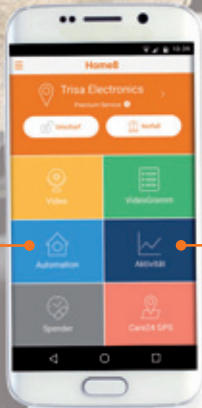

1803.04: Fr. 79.00

1805.04: Fr. 79.00

alle Preise in CHF und inkl. VRG

# SMART HOME

**Automation:** steuert die Geräte zu Hause

**Aktivität:** Bewegungsmelder

**Einstellungen**

**Garagentor öffnen/schliessen**

Grösse: 70x52x16 mm