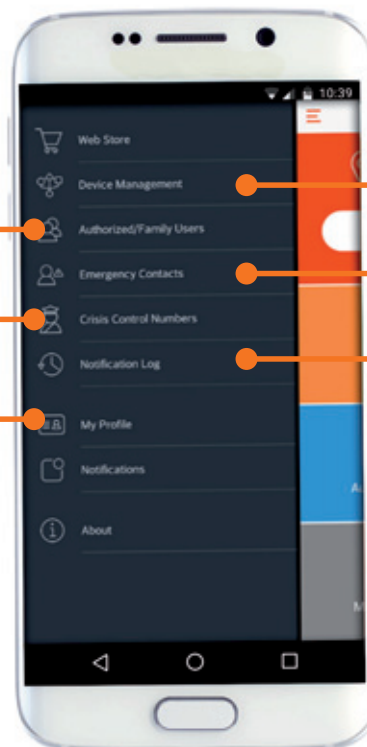

## PLAY

App nutzen und die Räume überwachen

Wenige Minuten nach der Installation der App sehen Sie bereits die vorinstallierten Kameras und Sensoren. Zusätzliche Geräte lassen sich innert Sekunden ergänzen.

# APP FEATURES

**Video:** zeigt die eingerichteten Kameras

**Videogramm:** gespeicherte Aufnahmen von Zwischenfällen

**Automation:** steuert die Geräte zu Hause

**Aktivität:** Bewegungsmelder

**Spender:** Medikamenteneinnahme

**Care24:** GPS-Ortung von mobilen Geräten

**Autorisierte Benutzer:** zeigt die befugten Benutzer an

**Gerätemanagement:** zeigt die eingerichteten Geräte

**Notfallnummern:** Nummern für Notfälle

**Notfallkontakte:** Kontakte für Notfälle