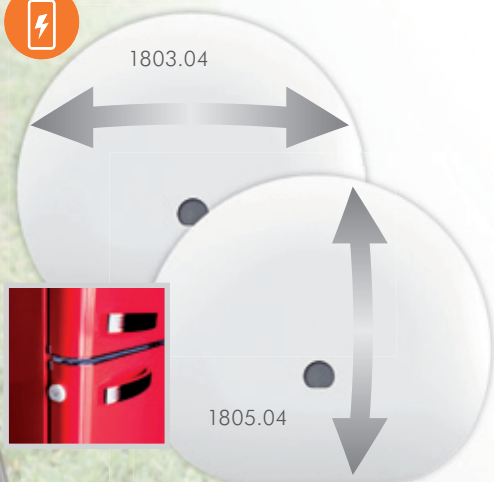

Grösse: 30x33x8 mm

Aktivitätssensor (Art.1803.04)

Med Box Sensor (Art.1805.04)

- gibt Meldung, wenn bestimmte Bewegung ausgeführt wird
- für horizontale (z.B. Schranktür) oder vertikale (z.B. Medikamentenbox) Bewegungsrichtung verfügbar
- einfache Befestigung

1803.04: Fr. 79.00

1805.04: Fr. 79.00

alle Preise in CHF und inkl. VRG