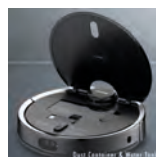

Robot aspirapolvere „T-Bot“

Robot asciutto e bagnato controllato da app con un sensore preciso che pulisce i pavimenti fino a 6 carte diverse.

Nr. art.	Watt	EAN	Master	Palette
9504.4110	40	7640306326539	4