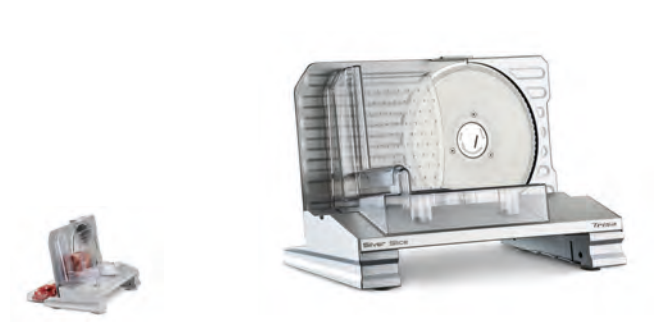

Trancheuse „Silver Slice“
Trancheuse universelle en fonte d'aluminium avec des largeurs de coupe jusqu'à 20 mm. Pour couper la viande, le fromage, les légumes ou le pain.

N° art.	Watt	EAN	Master	Palette	QR
6506.4645	150	7640306327536	2	36